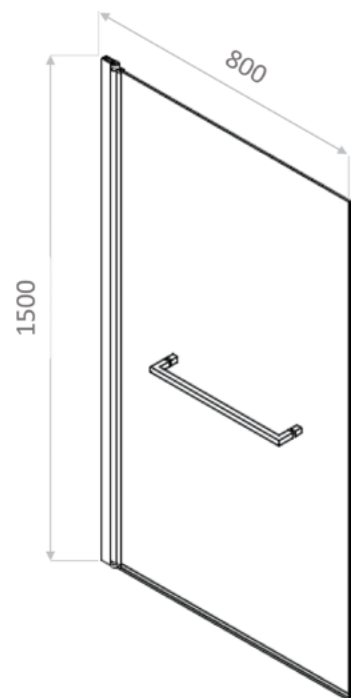

* к продаже доступны версии в тонированном стекле 6 мм с профилем хром
 ** только для версии со стеклом 8 мм

ОГРАЖДЕНИЯ

Тип двери: **Распашная**
 Открывание двери: **Внутрь / наружу**
 Ширина входа: **600 мм**
 Размеры: **900x800, 900x900, 900x1000 мм**
1000x800, 1000x900, 1000x1000 мм
1200x800, 1200x900, 1200x1000 мм
1400x800, 1400x900, 1400x1000 мм
1600x800, 1600x900, 1600x1000 мм **
 Высота: **2000 мм**

* к продаже доступны версии в тонированном стекле 6 мм с профилем хром
 ** только для версии со стеклом 8 мм

СХЕМЫ

ДВЕРИ В НИШУ

Тип двери: **Распашная**
 Открывание двери: **Внутрь / наружу**
 Ширина входа: **600 мм**
 Размеры: **900, 1000, 1200, 1400, 1600** мм**
 Высота: **2000 мм**
 Стекло: **Optiwhite 6 мм, 8 мм, Easy Clean**

* к продаже доступны версии в тонированном стекле 6 мм с профилем хром
 ** только для версии со стеклом 8 мм

ОГРАЖДЕНИЯ

Открывание двери: **Внутрь / наружу**
 Ширина входа: **600 мм**
 Размеры: **900x800, 900x900, 900x1000 мм**
1000x800, 1000x900, 1000x1000 мм
1200x800, 1200x900, 1200x1000 мм
1400x800, 1400x900, 1400x1000 мм
1600x800, 1600x900, 1600x1000 мм **
 Высота: **2000 мм**
 Стекло: **Optiwhite 6 мм, 8 мм, Easy Clean**

* к продаже доступны версии в тонированном стекле 6 мм с профилем хром
 ** только для версии со стеклом 8 мм

АССОРТИМЕНТ

Шторка на борт ванны

Высота: **1500 мм.**

Монтажный размер: **800 мм.**

Открывание наружу/внутрь.