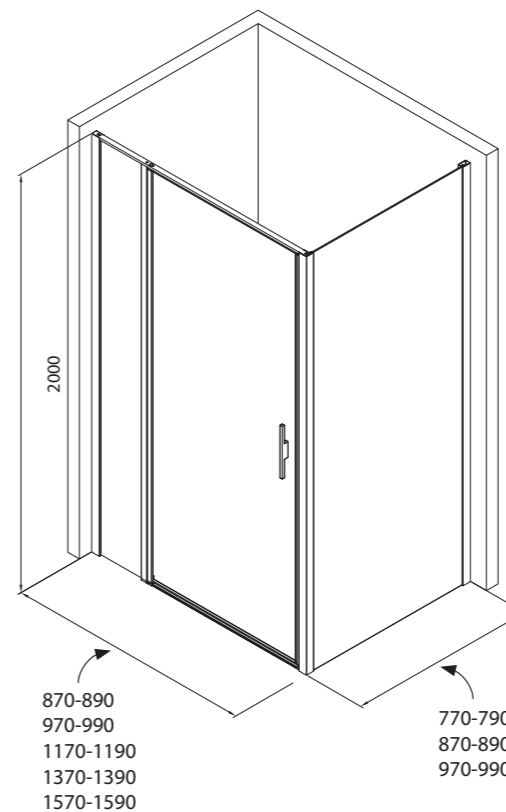

ОТКРЫВАНИЕ ДВЕРИ ВНУТРЬ И НАРУЖУ

АССОРТИМЕНТ

ДВЕРИ В НИШУ

Тип двери: **Распашная**
 Открывание двери: **Внутрь / наружу**
 Ширина входа: **600 мм**
 Размеры: **900, 1000, 1200, 1400, 1600** мм**
 Высота: **2000 мм**
 Стекло: **Optiwhite 6 мм, 8 мм, Easy Clean**

* к продаже доступны версии в тонированном стекле 6 мм с профилем хром
 ** только для версии со стеклом 8 мм

ОГРАЖДЕНИЯ

Тип двери: **Распашная**
 Открывание двери: **Внутрь / наружу**
 Ширина входа: **600 мм**
 Размеры: **900x800, 900x900, 900x1000 мм**
1000x800, 1000x900, 1000x1000 мм
1200x800, 1200x900, 1200x1000 мм
1400x800, 1400x900, 1400x1000 мм
1600x800, 1600x900, 1600x1000 мм **
 Высота: **2000 мм**

* к продаже доступны версии в тонированном стекле 6 мм с профилем хром
 ** только для версии со стеклом 8 мм

СХЕМЫ

ДВЕРИ В НИШУ

Тип двери: **Распашная**
 Открывание двери: **Внутрь / наружу**
 Ширина входа: **600 мм**
 Размеры: **900, 1000, 1200, 1400, 1600** мм**
 Высота: **2000 мм**
 Стекло: **Optiwhite 6 мм, 8 мм, Easy Clean**

* к продаже доступны версии в тонированном стекле 6 мм с профилем хром
 ** только для версии со стеклом 8 мм

ОГРАЖДЕНИЯ

Открывание двери: **Внутрь / наружу**
 Ширина входа: **600 мм**
 Размеры: **900x800, 900x900, 900x1000 мм**
1000x800, 1000x900, 1000x1000 мм
1200x800, 1200x900, 1200x1000 мм
1400x800, 1400x900, 1400x1000 мм
1600x800, 1600x900, 1600x1000 мм **
 Высота: **2000 мм**
 Стекло: **Optiwhite 6 мм, 8 мм, Easy Clean**