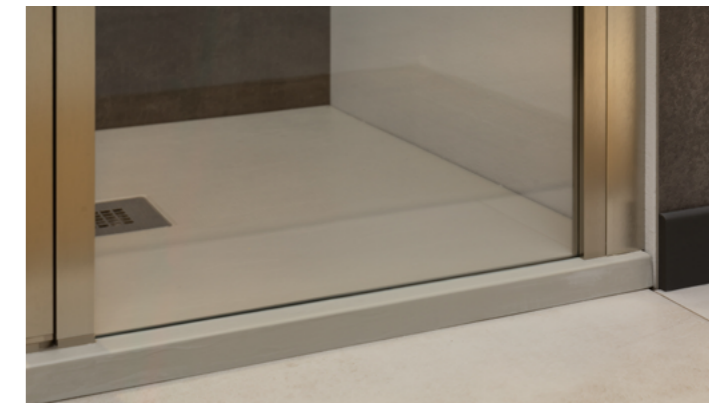

3.31022.BBA PRIORITY

Шторка на борт 800 мм
(H=1500 мм)
стекло Optiwhite, Easyclean,
черный браш (274703)

PRIORITY

ФОТО ПРОДУКЦИИ

ФОТО ПРОДУКЦИИ
ХРОМ

ФОТО ПРОДУКЦИИ
СЕРЕБРО БРАШ

Allen Brau

ФОТО ПРОДУКЦИИ
ЧЕРНЫЙ БРАШ