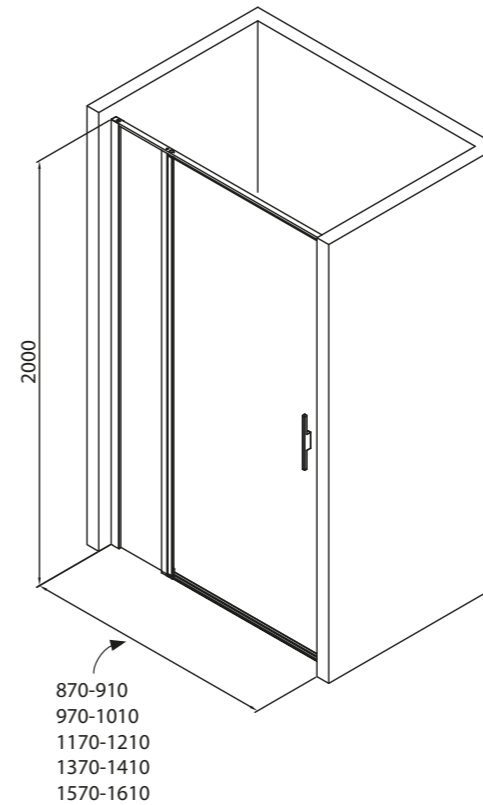

ОТКРЫВАНИЕ ДВЕРИ ВНУТРЬ И НАРУЖУ

АССОРТИМЕНТ

ДВЕРИ В НИШУ

Тип двери: **Распашная**
 Открывание двери: **Внутрь / наружу**
 Ширина входа: **600 мм**
 Размеры: **900, 1000, 1200, 1400, 1600** мм**
 Высота: **2000 мм**
 Стекло: **Optiwhite 6 мм, 8 мм, Easy Clean**

* к продаже доступны версии в тонированном стекле 6 мм с профилем хром
 ** только для версии со стеклом 8 мм

ОГРАЖДЕНИЯ

Тип двери: **Распашная**
 Открывание двери: **Внутрь / наружу**
 Ширина входа: **600 мм**
 Размеры: **900x800, 900x900, 900x1000 мм**
1000x800, 1000x900, 1000x1000 мм
1200x800, 1200x900, 1200x1000 мм
1400x800, 1400x900, 1400x1000 мм
1600x800, 1600x900, 1600x1000 мм **
 Высота: **2000 мм**

* к продаже доступны версии в тонированном стекле 6 мм с профилем хром
 ** только для версии со стеклом 8 мм

СХЕМЫ

ДВЕРИ В НИШУ

Тип двери: **Распашная**
 Открывание двери: **Внутрь / наружу**
 Ширина входа: **600 мм**
 Размеры: **900, 1000, 1200, 1400, 1600** мм**
 Высота: **2000 мм**
 Стекло: **Optiwhite 6 мм, 8 мм, Easy Clean**

* к продаже доступны версии в тонированном стекле 6 мм с профилем хром
 ** только для версии со стеклом 8 мм

ОГРАЖДЕНИЯ

Открывание двери: **Внутрь / наружу**
 Ширина входа: **600 мм**
 Размеры: **900x800, 900x900, 900x1000 мм**
1000x800, 1000x900, 1000x1000 мм
1200x800, 1200x900, 1200x1000 мм
1400x800, 1400x900, 1400x1000 мм
1600x800, 1600x900, 1600x1000 мм **
 Высота: **2000 мм**
 Стекло: **Optiwhite 6 мм, 8 мм, Easy Clean**